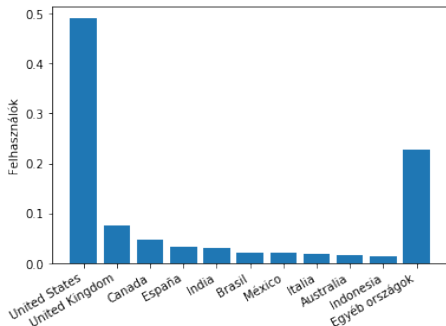

Twitter felhasználók kirándulási szokásai

Szeiler Pál

Az adathalmaz áttekintése

- Spam fiókok
- Lakóhely
- Geokoordináta

Lakóhely → geokoordináta → ország

A felhasználók által megtett távolságok

Vizsgáltuk az összes posztot, valamint minden felhasználó legtávolabb készült posztját

- 83779 felhasználó
- 285302 tweet

A felhasználók által megtett távolságok

Kirándulóhelyek látogatottsága

Kik látogatnak egy adott kirándulóhelyet?

- Többnyire belföldi turizmust tapasztaltunk
- Nem szabad figyelmen kívül hagyni az adathalmaz sajátosságait