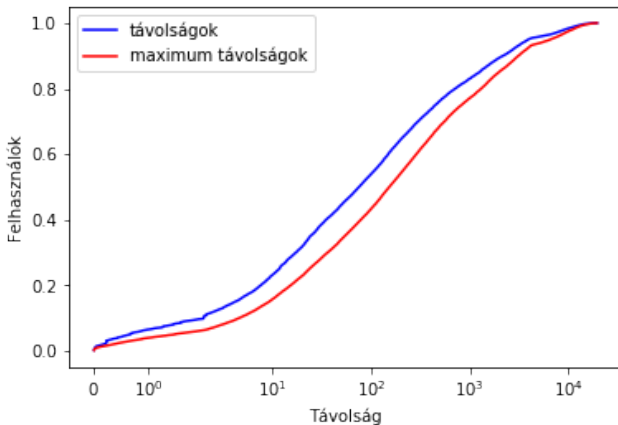

A felhasználók által megtett távolságok